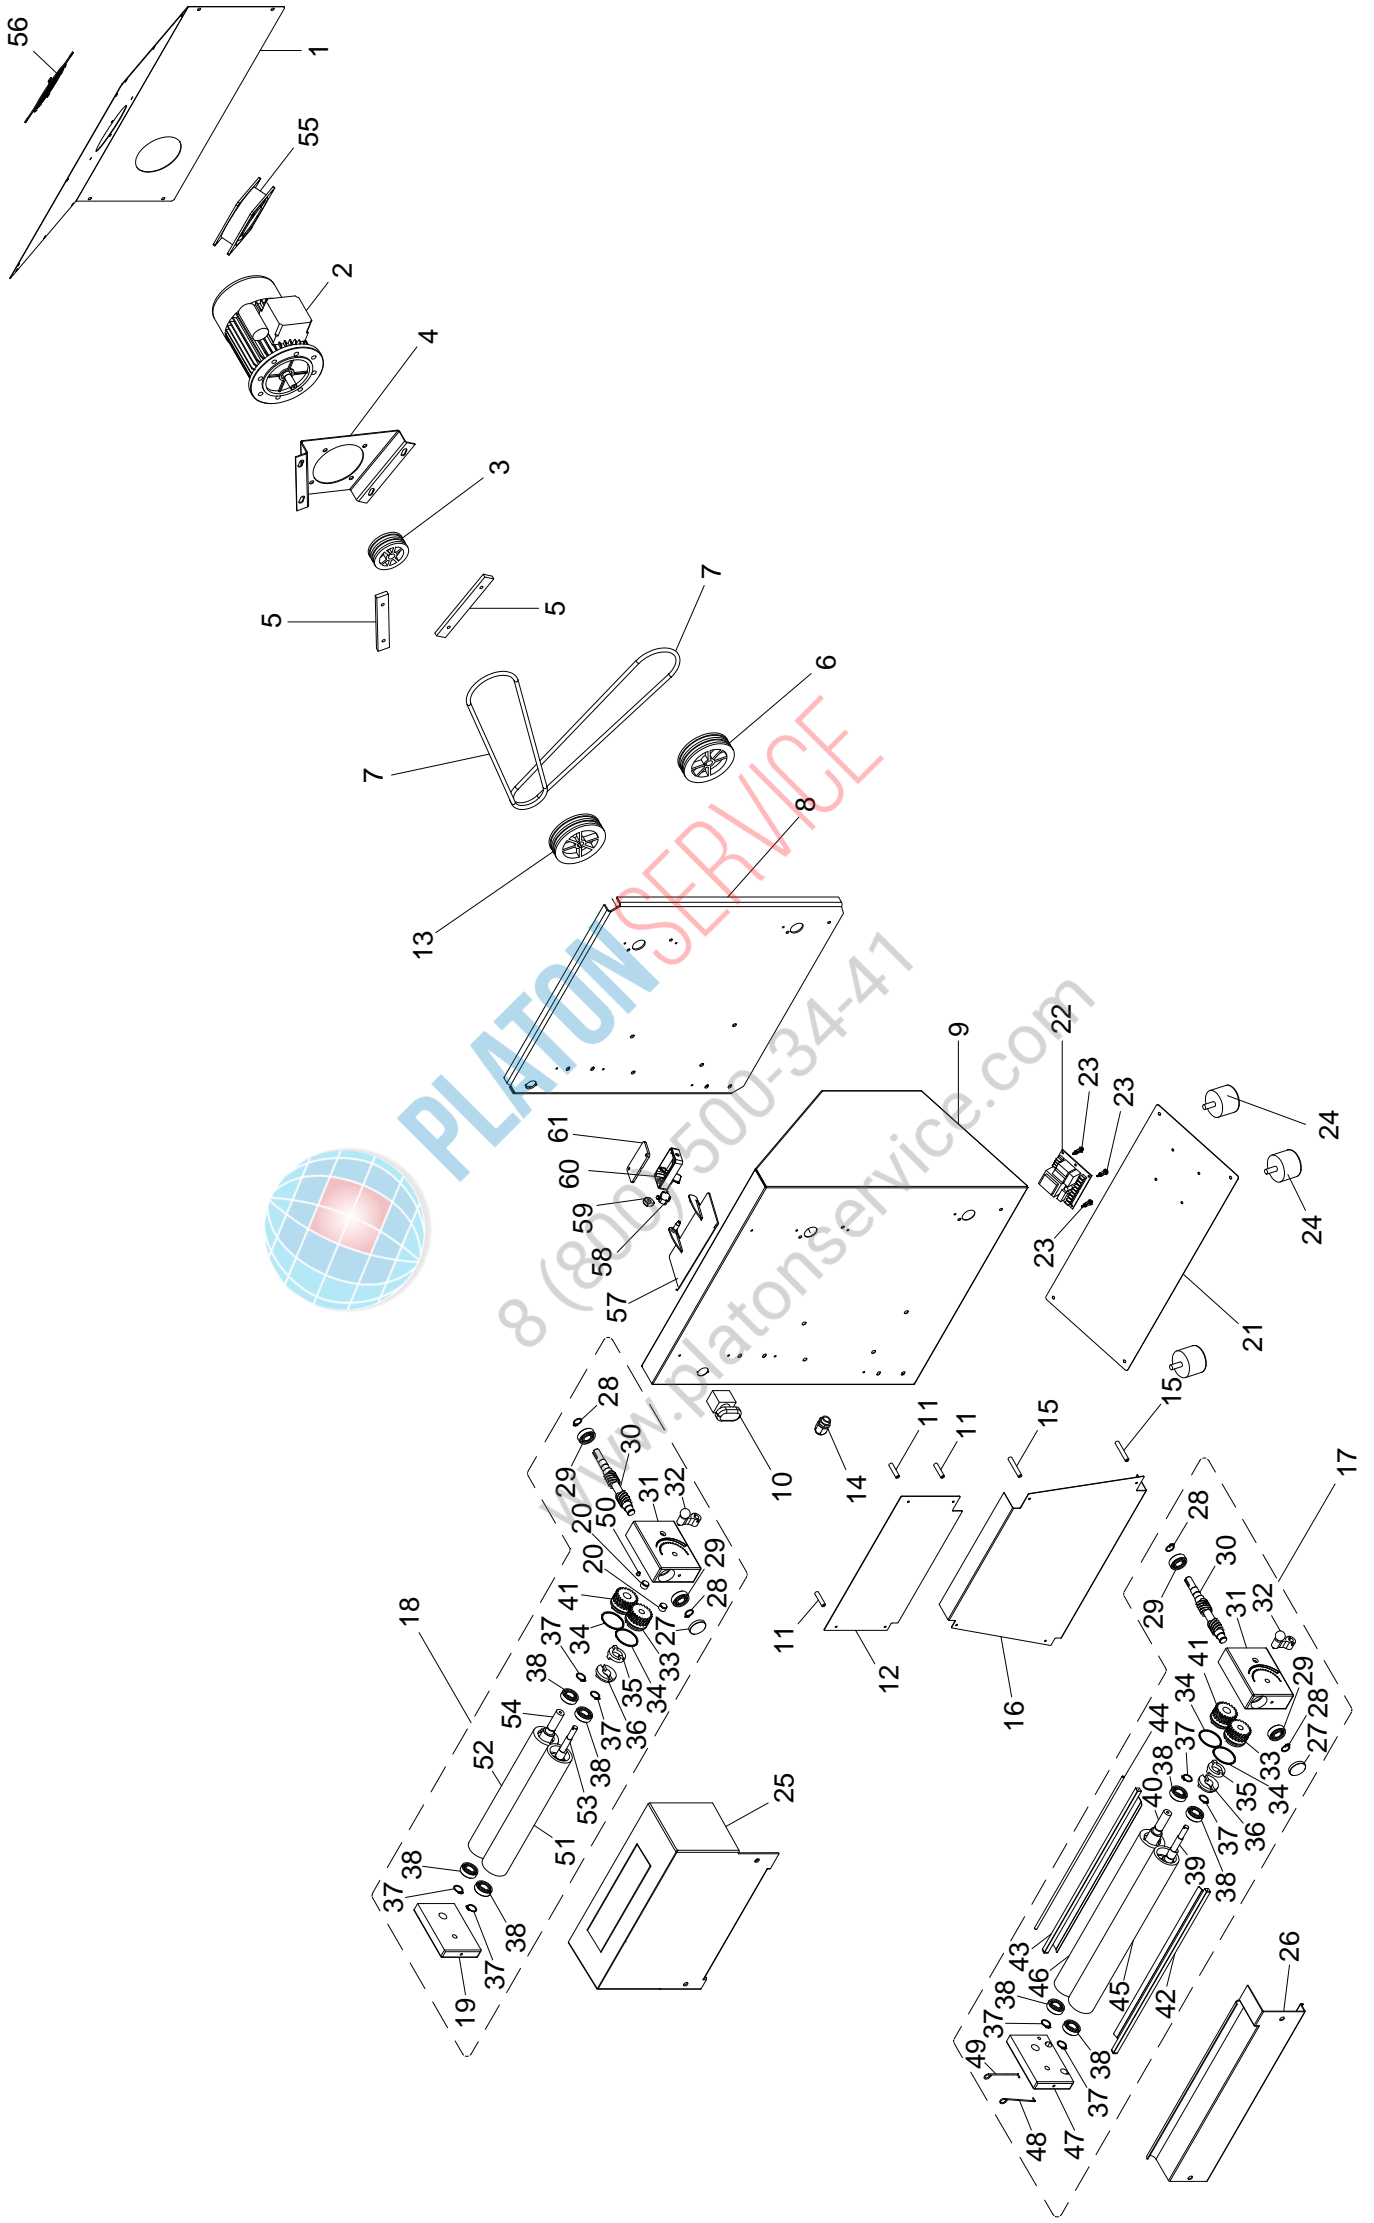

Pizza & Pasta Teig-Ausrollmaschinen

Artikel-Nr.
513010 (FIP42N)

Explosionszeichnung / Ersatzteile

Bitte bei Ersatzteilbestellung immer Artikelnummer und Seriennummer mit angeben!

PLATON SERVICE
 8 (800) 500-34-41
 www.platonservice.com

FIP42N

Pos. Ref.	Codice Code		Caratteristiche Features	Descrizione Description
1	SL2925			Copertura
2	SL1470		230V/1Ph/50Hz	Copertura
3	SL2432			Motore
4	SL2369			Puleggia
5	SL2884			Staffa
6	SL2433			Stirrup
7	SL3193	●	ø8x960	Guide
8	SL4219			Puleggia
9	SL4216			Puleggia
10	SL0891	●		Cinghia
11	SL2476		ø8x35 M4	Telaio
12	SL4218			Frame
13	SL2434			Carcassa
14	SL1668		PG11	Housing
15	SL2953		ø8x50 M4	Pulsante
16	SL2424			Push button
17	SA1305		Lower	Distanziale
18	SA1310		Upper	Spacer
19	SL2422			Scivolo
20	SL3096			Chute
21	SL4189			Puleggia
22	SL2990	●	230V/1Ph/50-60Hz	Puleggia
23	SL3020			Pressacavo
24	SL4190			Cable clamp
25	SL4105			Distanziale
26	SL2456			Spacer
27	SL2466			Scivolo
28	SL2471		ø15	Chute
29	SL2472		6202 2RS	Gruppo rulli
30	SL2425			Gruppo rulli
31	SL2375			Supporto
32	SA1260	●		Supporto
33	SL3252		Eccentric	Tappo
34	SL2883			Tap
35	SL2430	●	Male	Fondo
36	SL2429	●	Female	Scheda elettronica
37	SL0017		ø17	Electronic card
38	SL2473		6003 2RS	Distanziale
39	SL2438		Eccentric	Spacer
40	SL2437		Cylindrical	Piedino
41	SL2426		Cylindrical	Protezione
42	SA1270	●	Eccentric	Protezione
43	SA1280	●	Cylindrical	Protezione
44	SL2468			Tappo
45	SL2446R1		Eccentric	Tap
46	SL2445R1		Cylindrical	Seeger
47	SL2376			Seeger
48	SL2384	●	Eccentric	Cuscinetto
49	SL2385	●	Cylindrical	Cuscinetto
50	SL3035			Vite senza fine
51	SL2444R0		Eccentric	Endless screw
52	SL2443R0		Cylindrical	Supporto
53	SL2436		Eccentric	Leva
54	SL2435		Cylindrical	Leva
55	SL3183		230V/1Ph/50Hz	Ingranaggio
56	SL3242			Ingranaggio
57	SL4181			Anello
58	SL0885	●		Anello
59	SL4185			Giunto
60	SL4182			Giunto
61	SL4183			Giunto